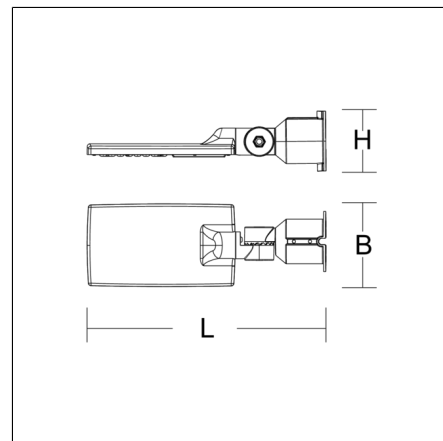

Mastaufsatzleuchten
4051859773481
L 445, B 154, H 112

Mast
anthrazit metallic (DB703)

Funktionale Mastansatz- und Mastaufsatzleuchte. Gehäuse Aluminium-Druckguss pulverbeschichtet. Einteilige Multilayer-Linsenabdeckung. Breitstrahlende Lichtverteilung. Universal-Mastaufsatz für Mastzopf \varnothing 42-44, 60-76 mm und Wandbefestigung. Anstellwinkel in 21,25°-Schritten einstell- und verriegelbar. Auswechselbare Netzspannungs-LED. Vorverdrahtet mit 500 mm Anschlussleitung. Reduzierstück für Mastzopf \varnothing 42 mm bitte separat bestellen.

Produktdaten

Länge L	445 mm
Breite B	154 mm
Höhe H	112 mm
Gewicht	2.2 kg
Lichtquelle	LED
Farbtemperatur	3000 K
Bemessungsleuchtenlichtstrom	5600 lm
Bemessungsleistung	50 W
Systemeffizienz	112 lm/W
Blendungsbewertungsindex UGR (4H 8H)	34,9
Ausstrahlwinkel	67°/50°/67°/12°
Lebensdauer	50000 h (L70/B50)
Farbwiedergabeindex	80
Farbkonsistenz	4
Photobiologische Sicherheit nach EN 62471	Risikogruppe 0
Betriebsgerät	Nicht notwendig
Steuerung	on/off
Spannung	220 - 240 V / 50 - 60 Hz
Leuchten an Sicherung B10A	5
Leuchten an Sicherung B16A	8
Leuchten an Sicherung C10A	5
Leuchten an Sicherung C16A	8
CIE Flux Code / CEN Flux Code	45 85 99 100 100
Schutzart	IP 65
Schutzklasse	I
Glühdrahtprüfung	850°C - 30 Sekunden
Schlagfestigkeit	IK06
Umgebungstemperatur	-20 °C ... + 40 °C
Konformitätszeichen	CE

Zubehör

983012.000
Reduzierstück \varnothing 44 mm