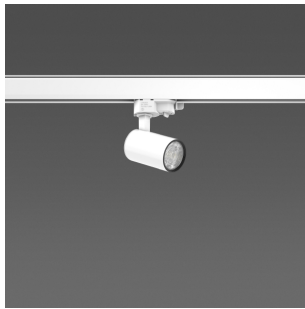

742129.002

Serie: Calido Clickbeam Mini Anbaustrahler

Montageart: Stromschiene an Decke
 Schutzart: IP 20
 Schutzklasse: II
 Leuchtmittel: LED
 Abmessungen: D 50, H 132
 Lieferbare Farbe: verkehrsweiß, matt (RAL 9016)

Gehäuse Aluminium-Strangpressprofil pulverbeschichtet. Abdeckung und Hebelarm Kunststoff. 356° horizontal dreh- und 90° vertikal schwenkbar. Thermobeständiger Kunststoffring schwarz. Spezielle Polycarbonat-Linse geeignet für verschiedene Ausstrahlungswinkel. Mittels Druckmechanismus verstellbare Linsenposition zum Einstellen des Ausstrahlungswinkels. Passive Kühlung. Mit Multi-Adapter für 3-Phasen-Stromschienen 230 V. Deckenmontage. Leuchtmittel (LED) im Lieferumfang enthalten.

Zusatzlampe:

Lebensdauer

Maße und Gewichte:

Durchmesser D 50 mm
 Höhe H 132 mm
 Einbauhöhe HE
 Einbauhöhe Leuchte HEL
 Deckenstärke
 Gewicht 180 g

Lichttechnik:

Bemessungs-Lichtstrom 1000/1150 lm

Lichttechnik:

Photobiologische Sicherheit nach Risikogruppe 1
 EN 62471
 Ausstrahl-Winkel 21° - 34° Clickbeam
 UGR (4H 8H) 19,9

742129.002

Serie: Calido Clickbeam Mini Anbaustrahler

Montageart: Stromschiene an Decke
Schutzart: IP 20
Schutzklasse: II
Leuchtmittel: LED
Abmessungen: D 50, H 132
Lieferbare Farbe: verkehrsweiß, matt (RAL 9016)