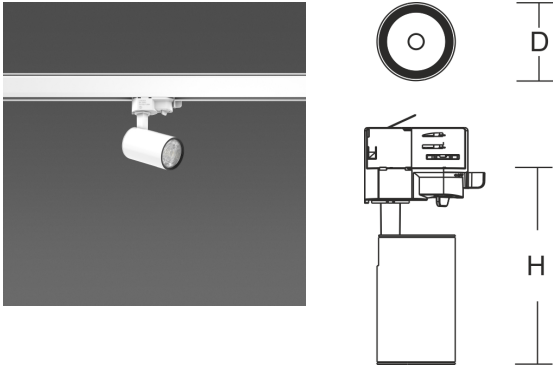

742129.002

Serie: Calido Clickbeam Mini Anbaustrahler

Montageart: Stromschiene an Decke
 Schutzart: IP 20
 Schutzklasse: II
 Leuchtmittel: LED
 Abmessungen: D 50, H 132
 Lieferbare Farbe: verkehrsweiß, matt (RAL 9016)

Gehäuse Aluminium-Strangpressprofil pulverbeschichtet. Abdeckung und Hebelarm Kunststoff. 356° horizontal dreh- und 90° vertikal schwenkbar. Thermobeständiger Kunststoffring schwarz. Spezielle Polycarbonat-Linse geeignet für verschiedene Ausstrahlungswinkel. Mittels Druckmechanismus verstellbare Linsenposition zum Einstellen des Ausstrahlungswinkels. Passive Kühlung. Mit Multi-Adapter für 3-Phasen-Stromschienen 230 V. Deckenmontage. Leuchtmittel (LED) im Lieferumfang enthalten.

Zusatzlampe:

Lebensdauer

Maße und Gewichte:

Durchmesser D 50 mm
 Höhe H 132 mm
 Einbauhöhe HE
 Einbauhöhe Leuchte HEL
 Deckenstärke
 Gewicht 180 g

Lichttechnik:

Bemessungs-Lichtstrom 1000/1150 lm

Lichttechnik: