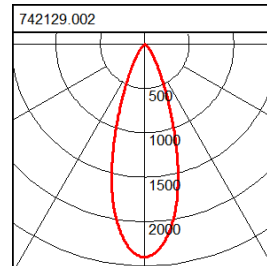

Zusatzlampe:

Lebensdauer

Maße und Gewichte:

Durchmesser D 50 mm
 Höhe H 132 mm
 Einbauhöhe HE
 Einbauhöhe Leuchte HEL
 Deckenstärke
 Gewicht 180 g

Lichttechnik:

Bemessungs-Lichtstrom 1000/1150 lm

Lichttechnik:

Photobiologische Sicherheit nach Risikogruppe 1
 EN 62471
 Ausstrahl-Winkel 21° - 34° Clickbeam
 UGR (4H 8H) 19,9

742129.002

Serie: Calido Clickbeam Mini Anbaustrahler

Montageart: Stromschiene an Decke
Schutzart: IP 20
Schutzklasse: II
Leuchtmittel: LED
Abmessungen: D 50, H 132
Lieferbare Farbe: verkehrsweiß, matt (RAL 9016)