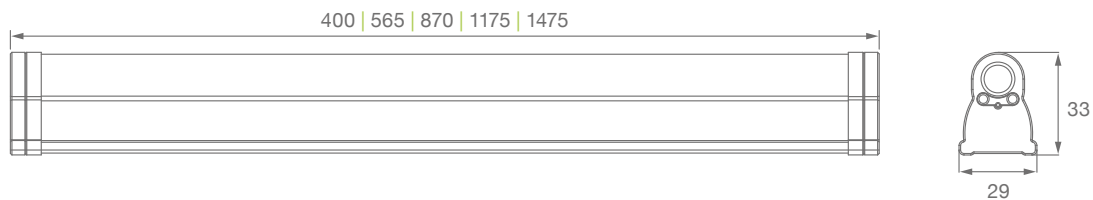

EDOS slim T5

Angaben in mm

/// TECHNISCHE DATEN

| | | | |
|-------------------|----------------------------------------------------------------------|----------------------------|-------------------------------------|
| Spannung: | ← 230V AC | LED Power: | ← SMD |
| Leistung: | ← 8W 11W 17W 20W 24W | Abstrahl-/Halbwertswinkel: | ← 120° |
| Energieverbrauch: | ← 8kWh/1000h 11kWh/1000h 17kWh/1000h 20kWh/1000h 24kWh/1000h | Farbwiedergabe CRI: | ← > 80 |
| Leuchtenform: | ← T5 | Integrierter Systemschutz: | ← gutes Wärmemanagement |
| Lichteffizienz: | ← bis zu 98lm/Watt | Powerfaktor: | ← 0,93 |
| Lichtfarbe: | ← ww 3000K nw 4000K kw 6500K | Lebensdauer: | ← ø 40.000 Std. bei 25° C |
| Schaltzyklen: | ← 100.000 | Umgebungstemperatur: | ← -20° C bis 40° C |
| Dimmbar: | ← Nein | gesamtes Licht in Lumen: | ← ww 2230lm nw 2350lm kw 2280lm |
| | | Energieeffizienz: | ← A+ |
| | | SDCM: | ← 3 |
| | | Gewährleistung: | ← 36 Monate |

Mögliche Anzahl der koppelbaren EDOS slim T5 Leuchten:

| Typ Länge in mm | Leistung in W | Strom pro Leiste in A | max. Menge an Leuchten |
|--------------------|------------------|--------------------------|---------------------------|
| 400 | 8 | 0,035 | 60 |
| 565 | 11 | 0,048 | 45 |
| 870 | 17 | 0,074 | 30 |
| 1175 | 20 | 0,087 | 25 |
| 1475 | 24 | 0,104 | 20 |

Alle Preise zzgl. MwSt.

Verpackungsinhalt: Leuchte, Klammern für Decken- / Wandbefestigung, Anschlusskabel 1,2m