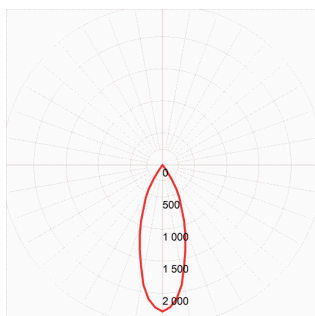

### Artikelübersicht, TL1-L50

Produkt	Leistung	Farbtemperatur	Lichtfarbe Ledxon	CRI	Lichtstrom	Gehäusefarbe	Abstrahlwinkel 24°	Abstrahlwinkel 36°	Abstrahlwinkel 50°
Tracklight TL1-L50	41 W	3000 K	3000 K	80	5583 lm	schwarz	8100487	8100490	8100493
						weiß	8100488	8100491	8100494
						grau	8100489	8100492	8100495
Tracklight TL1-L50	41 W	4000 K	4000 K	80	5863 lm	schwarz	8100496	8100499	8100502
						weiß	8100497	8100500	8100503
						grau	8100498	8100501	8100504
Tracklight TL1-L50	41 W	5700 K	5700 K	80	5793 lm	schwarz	8100505	8100508	8100511
						weiß	8100506	8100509	8100512
						grau	8100507	8100510	8100513
Tracklight TL1-L50	41 W	3000 K	3000 K	92	4920 lm	schwarz	8100514	8100517	8100520
						weiß	8100515	8100518	8100521
						grau	8100516	8100519	8100522
Tracklight TL1-L50	41 W	4000 K	4000 K	92	5200 lm	schwarz	8100523	8100526	8100529
						weiß	8100524	8100527	8100530
						grau	8100525	8100528	8100531
Tracklight TL1-L50	41 W	5700 K	5700 K	92	5130 lm	schwarz	8100532	8100535	8100538
						weiß	8100533	8100536	8100539
						grau	8100534	8100537	8100540
Tracklight TL1-L50	41 W	3000 K	Brilliance 3000 K	97	4292 lm	schwarz	8100541	8100544	8100547
						weiß	8100542	8100545	8100548
						grau	8100543	8100546	8100549
Tracklight TL1-L50	41 W	4000 K	Brilliance 4000 K	97	4537 lm	schwarz	8101405	8101408	8101411
						weiß	8101406	8101409	8101412
						grau	8101407	8101410	8101413
Tracklight TL1-L50	41 W	2700 K	Cheese & pastry	92	4606 lm	schwarz	8100550	8100553	8100556
						weiß	8100551	8100554	8100557
						grau	8100552	8100555	8100558
Tracklight TL1-L50	41 W	3000 K	Fruit & vegetable	97	4292 lm	schwarz	8101414	8101417	8101420
						weiß	8101415	8101418	8101421
						grau	8101416	8101419	8101422

### Optische Informationen

TL1-24°

TL1-36°

TL1-50°