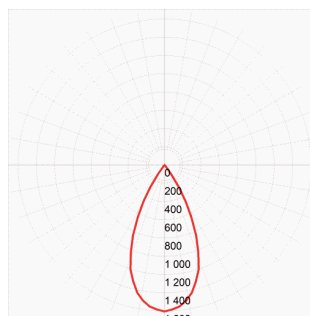

### Artikelübersicht, TL1-L50-DALI

Tracklight TL1-L50-DALI	41 W	3000 K	3000 K	80	5583 lm	schwarz	8100568	8100571	8100574
						weiß	8100569	8100572	8100575
						grau	8100570	8100573	8100576
Tracklight TL1-L50-DALI	41 W	4000 K	4000 K	80	5863 lm	schwarz	8100577	8100580	8100583
						weiß	8100578	8100581	8100584
						grau	8100579	8100582	8100585
Tracklight TL1-L50-DALI	41 W	5700 K	5700 K	80	5793 lm	schwarz	8100586	8100589	8100592
						weiß	8100587	8100590	8100593
						grau	8100588	8100591	8100594
Tracklight TL1-L50-DALI	41 W	3000 K	3000 K	92	4920 lm	schwarz	8100595	8100598	8100601
						weiß	8100596	8100599	8100602
						grau	8100597	8100600	8100603
Tracklight TL1-L50-DALI	41 W	4000 K	4000 K	92	5200 lm	schwarz	8100604	8100607	8100610
						weiß	8100605	8100608	8100611
						grau	8100606	8100609	8100612
Tracklight TL1-L50-DALI	41 W	5700 K	5700 K	92	5130 lm	schwarz	8100613	8100616	8100619
						weiß	8100614	8100617	8100620
						grau	8100615	8100618	8100621
Tracklight TL1-L50-DALI	41 W	3000 K	Brilliance 3000 K	97	4292 lm	schwarz	8100622	8100625	8100628
						weiß	8100623	8100626	8100629
						grau	8100624	8100627	8100630
Tracklight TL1-L50-DALI	41 W	4000 K	Brilliance 4000 K	97	4537 lm	schwarz	8101423	8101426	8101429
						weiß	8101424	8101427	8101430
						grau	8101425	8101428	8101431
Tracklight TL1-L50-DALI	41 W	2700 K	Cheese & pastry	92	4606 lm	schwarz	8100631	8100634	8100637
						weiß	8100632	8100635	8100638
						grau	8100633	8100636	8100639
Tracklight TL1-L50-DALI	41 W	3000 K	Fruit & vegetable	97	4292 lm	schwarz	8101432	8101435	8101438
						weiß	8101433	8101436	8101439
						grau	8101434	8101437	8101440

### Optische Informationen

TL1-24°

TL1-36°

TL1-50°