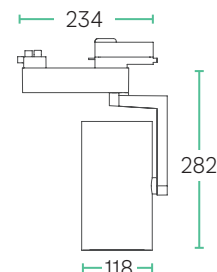

Gehäusefarben

RAL 9016

RAL 9005

RAL 9006

Abmessungen (in mm)

STANDARD / BT

DALI

Highlights