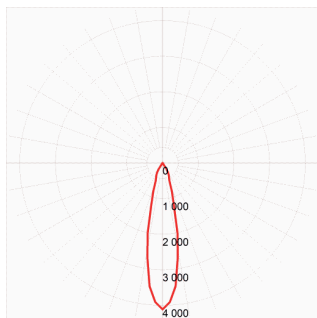

Gateway

FUNKTIONEN

- für Installationen ab 128 Lichtquellen
- Schnittstelle Bluetooth zu Wi-Fi
- Masterfunktion mit bis zu 50m Reichweite
- nur mit eyeconex Pro App kompatibel

Lichtmanagement

Dieses Produkt ist per eyeconex Lichtmanagement Software bedienbar. Hier können Sie die App (HOME & PRO) direkt, kostenlos downloaden:

Optische Informationen

TL1-24°

TL1-36°

TL1-50°