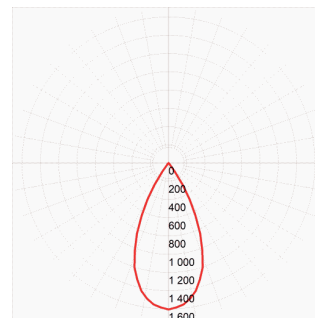

Gateway

FUNKTIONEN

- für Installationen ab 128 Lichtquellen
- Schnittstelle Bluetooth zu Wi-Fi
- Masterfunktion mit bis zu 50m Reichweite
- nur mit eyeconex Pro App kompatibel

Lichtmanagement

Dieses Produkt ist per eyeconex Lichtmanagement Software bedienbar. Hier können Sie die App (HOME & PRO) direkt, kostenlos downloaden:

Optische Informationen

TL1-24°

TL1-36°

TL1-50°