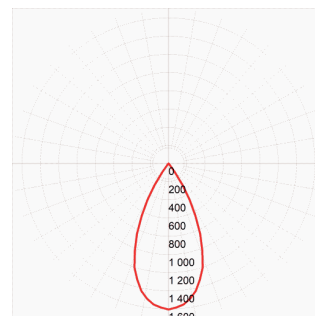

Artikelübersicht, TL1-M40-BT

Produkt	Leistung	Farbtemperatur	Lichtfarbe Ledxon	CRI	Lichtstrom	Gehäusefarbe	Abstrahlwinkel 24°	Abstrahlwinkel 36°	Abstrahlwinkel 50°
Tracklight TL1-M40-BT	33 W	3000 K	3000 K	80	4612 lm	schwarz	8101924	8101927	8101930
						weiß	8101925	8101928	8101931
						grau	8101926	8101929	8101932
Tracklight TL1-M40-BT	33 W	4000 K	4000 K	80	4838 lm	schwarz	8101933	8101936	8101939
						weiß	8101934	8101937	8101940
						grau	8101935	8101938	8101941
Tracklight TL1-M40-BT	33 W	5700 K	5700 K	80	4781 lm	schwarz	8101942	8101945	8101948
						weiß	8101943	8101946	8101949
						grau	8101944	8101947	8101950
Tracklight TL1-M40-BT	33 W	3000 K	3000 K	92	4074 lm	schwarz	8101951	8101954	8101957
						weiß	8101952	8101955	8101958
						grau	8101953	8101956	8101959
Tracklight TL1-M40-BT	33 W	4000 K	4000 K	92	4300 lm	schwarz	8101960	8101963	8101966
						weiß	8101961	8101964	8101967
						grau	8101962	8101965	8101968
Tracklight TL1-M40-BT	33 W	5700 K	5700 K	92	4244 lm	schwarz	8101969	8101972	8101975
						weiß	8101970	8101973	8101976
						grau	8101971	8101974	8101977
Tracklight TL1-M40-BT	33 W	3000 K	Brilliance 3000 K	97	3565 lm	schwarz	8101978	8101981	8101984
						weiß	8101979	8101982	8101985
						grau	8101980	8101983	8101986
Tracklight TL1-M40-BT	33 W	4000 K	Brilliance 4000 K	97	3763 lm	schwarz	8101987	8101990	8101993
						weiß	8101988	8101991	8101994
						grau	8101989	8101992	8101995
Tracklight TL1-M40-BT	38 W		Fresh meat		2102 lm	schwarz	8101996	8101999	8102002
						weiß	8101997	8102000	8102003
						grau	8101998	8102001	8102004
Tracklight TL1-M40-BT	33 W	2700 K	Cheese & pastry	92	3819 lm	schwarz	8102005	8102008	8102011
						weiß	8102006	8102009	8102012
						grau	8102007	8102010	8102013
Tracklight TL1-M40-BT	33 W	3000 K	Fruit & vegetable	97	3565 lm	schwarz	8102014	8102017	8102020
						weiß	8102015	8102018	8102021
						grau	8102016	8102019	8102022