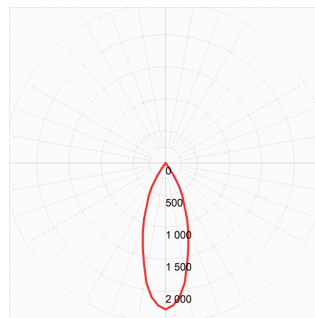

Gateway

FUNKTIONEN

- für Installationen ab 128 Lichtquellen
- Schnittstelle Bluetooth zu Wi-Fi
- Masterfunktion mit bis zu 50m Reichweite
- nur mit eyeconex Pro App kompatibel

Lichtmanagement

Dieses Produkt ist per eyeconex Lichtmanagement Software bedienbar. Hier können Sie die App (HOME & PRO) direkt, kostenlos downloaden:

Optische Informationen

TL1-24°

TL1-36°

TL1-50°