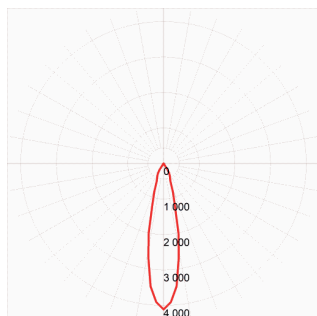

Optische Informationen

TL1-24°