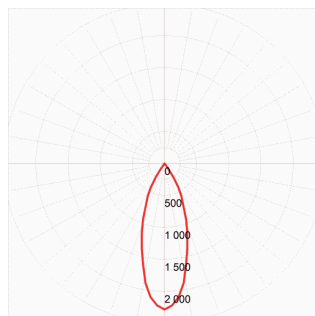

Artikelübersicht, TL1-M40-BT

Produkt	Leistung	Farbtemperatur	Lichtfarbe Ledxon	CRI	Lichtstrom	Gehäusefarbe	Abstrahlwinkel 24°	Abstrahlwinkel 36°	Abstrahlwinkel 50°
Tracklight TL1-M40-BT	33 W	3000 K	3000 K	80	4612 lm	schwarz	8101924	8101927	8101930
						weiß	8101925	8101928	8101931
						grau	8101926	8101929	8101932
Tracklight TL1-M40-BT	33 W	4000 K	4000 K	80	4838 lm	schwarz	8101933	8101936	8101939
						weiß	8101934	8101937	8101940
						grau	8101935	8101938	8101941
Tracklight TL1-M40-BT	33 W	5700 K	5700 K	80	4781 lm	schwarz	8101942	8101945	8101948
						weiß	8101943	8101946	8101949
						grau	8101944	8101947	8101950
Tracklight TL1-M40-BT	33 W	3000 K	3000 K	92	4074 lm	schwarz	8101951	8101954	8101957
						weiß	8101952	8101955	8101958
						grau	8101953	8101956	8101959
Tracklight TL1-M40-BT	33 W	4000 K	4000 K	92	4300 lm	schwarz	8101960	8101963	8101966
						weiß	8101961	8101964	8101967
						grau	8101962	8101965	8101968
Tracklight TL1-M40-BT	33 W	5700 K	5700 K	92	4244 lm	schwarz	8101969	8101972	8101975
						weiß	8101970	8101973	8101976
						grau	8101971	8101974	8101977
Tracklight TL1-M40-BT	33 W	3000 K	Brilliance 3000 K	97	3565 lm	schwarz	8101978	8101981	8101984
						weiß	8101979	8101982	8101985
						grau	8101980	8101983	8101986
Tracklight TL1-M40-BT	33 W	4000 K	Brilliance 4000 K	97	3763 lm	schwarz	8101987	8101990	8101993
						weiß	8101988	8101991	8101994
						grau	8101989	8101992	8101995
Tracklight TL1-M40-BT	38 W		Fresh meat		2102 lm	schwarz	8101996	8101999	8102002
						weiß	8101997	8102000	8102003
						grau	8101998	8102001	8102004
Tracklight TL1-M40-BT	33 W	2700 K	Cheese & pastry	92	3819 lm	schwarz	8102005	8102008	8102011
						weiß	8102006	8102009	8102012
						grau	8102007	8102010	8102013
Tracklight TL1-M40-BT	33 W	3000 K	Fruit & vegetable	97	3565 lm	schwarz	8102014	8102017	8102020
						weiß	8102015	8102018	8102021
						grau	8102016	8102019	8102022