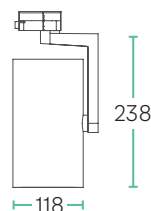

Gehäusefarben

RAL 9016

RAL 9005

RAL 9006

Abmessungen (in mm)

STANDARD / BT

DALI

Highlights